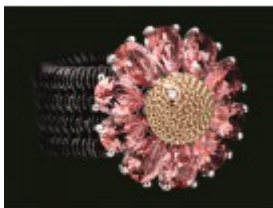

678Q1BTWR

Anello joy in ceramica bianca con margherita in argento e topazi bianchi con oro rosa  
Anello joy in ceramica bianca con margherita in argento e topazi bianchi con oro rosa  
Learn More

678Q1NTWR

Anello joy in ceramica nera con margherita in argento e topazi bianchi con oro rosa  
Anello joy in ceramica nera con margherita in argento e topazi bianchi con oro rosa  
Learn More

678Q1NTAR

Anello joy in ceramica nera con margherita in argento e topazi arancioni  
Anello joy in ceramica nera con margherita in argento e topazi arancioni  
Learn More

678Q1NTB

Anello joy in ceramica nera con margherita in argento e topazi azzurri  
Anello joy in ceramica nera con margherita in argento e topazi azzurri  
Learn More

678Q1NTG

Anello joy in ceramica nera con margherita in argento e topazi gialli  
Anello joy in ceramica nera con margherita in argento e topazi gialli  
Learn More

678Q1NTP

Anello joy in ceramica nera con margherita in argento e topazi rosa  
Anello joy in ceramica nera con margherita in argento e topazi rosa [Learn More](#)

678Q1NTR

Anello joy in ceramica nera con margherita in argento e topazi rossi  
Anello joy in ceramica nera con margherita in argento e topazi rossi [Learn More](#)