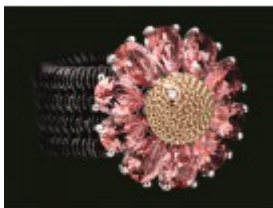

678Q1BTWR

Anello joy in ceramica bianca con margherita in argento e topazi bianchi con oro rosa
Anello joy in ceramica bianca con margherita in argento e topazi bianchi con oro rosa
Learn More

678Q1NTWR

Anello joy in ceramica nera con margherita in argento e topazi bianchi con oro rosa
Anello joy in ceramica nera con margherita in argento e topazi bianchi con oro rosa
Learn More

678Q1NTAR

Anello joy in ceramica nera con margherita in argento e topazi arancioni
Anello joy in ceramica nera con margherita in argento e topazi arancioni
Learn More

678Q1NTB

Anello joy in ceramica nera con margherita in argento e topazi azzurri
Anello joy in ceramica nera con margherita in argento e topazi azzurri
Learn More

678Q1NTG

Anello joy in ceramica nera con margherita in argento e topazi gialli
Anello joy in ceramica nera con margherita in argento e topazi gialli
Learn More

678Q1NTP

Anello joy in ceramica nera con margherita in argento e topazi rosa
Anello joy in ceramica nera con margherita in argento e topazi rosa [Learn More](#)

678Q1NTR

Anello joy in ceramica nera con margherita in argento e topazi rossi
Anello joy in ceramica nera con margherita in argento e topazi rossi [Learn More](#)