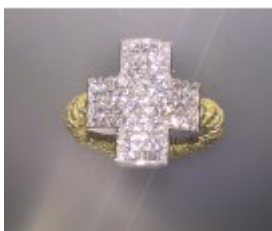

JBR20GTDB

Bracciale jolly ii° mis in oro giallo con tubo diamanti bianchi  
Bracciale jolly ii° mis in oro giallo con tubo diamanti bianchi [Learn More](#)

JAN1ORCDBW

Anello jolly in oro rosso con croce in diamanti brown  
Anello jolly in oro rosso con croce in diamanti brown [Learn More](#)

JAN1ORCDN

Anello jolly in oro rosa con croce in diamanti neri  
Anello jolly in oro rosa con croce in diamanti neri [Learn More](#)

JAN1OGCDB

Anello jolly in oro giallo con croce in diamanti bianchi  
Anello jolly in oro giallo con croce in diamanti bianchi [Learn More](#)