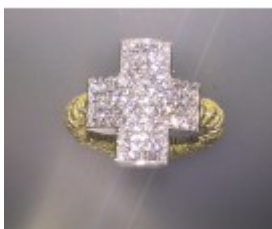

JBR20GTDB

Bracciale jolly ii° mis in oro giallo con tubo diamanti bianchi
Bracciale jolly ii° mis in oro giallo con tubo diamanti bianchi [Learn More](#)

JAN1ORCDBW

Anello jolly in oro rosso con croce in diamanti brown
Anello jolly in oro rosso con croce in diamanti brown [Learn More](#)

JAN1ORCDN

Anello jolly in oro rosa con croce in diamanti neri
Anello jolly in oro rosa con croce in diamanti neri [Learn More](#)

JAN1OGCDB

Anello jolly in oro giallo con croce in diamanti bianchi
Anello jolly in oro giallo con croce in diamanti bianchi [Learn More](#)